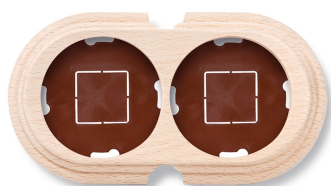

30.852.00.2

Garby afdekplaat 2 modules horizontaal met 2 ingangen hout onvernist

Garby | Onvernist hout

EAN: 8435263634716

Specificaties

Merk	Fontini
Type	Afdekplaat voor 2 modules
Reeks	Garby (opbouw)
Product	Afdekplaten & basissen
Kleur	Onvernist
Gewicht	142g
Afmetingen	181mm x 95mm x 22mm
Verpakking	1 stuk