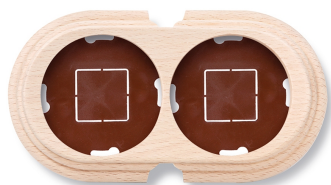

SWITCH

Fontini / Garby (opbouw)

30.852.00.2

Garby basis 2 modules horizontaal met 2 ingangen hout onvernist

Garby | Onvernist hout

EAN: 8435263634716

Specificaties

Afmetingen	181mm x 95mm x 22mm	Product	Afdekplaten & basissen
Gewicht	142g	Reeks	Garby (opbouw)
Kleur	Onvernist	Type	Basis voor 2 modules
Merk	Fontini	Verpakking	1 stuk