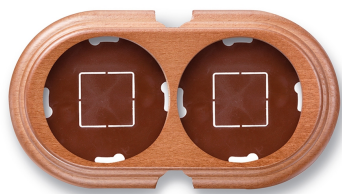

# SWITCH

Fontini / Garby (opbouw)

30.852.19.2

## Basis voor 2 modules

Garby | Hout

EAN: 8435263634723

### Specificaties

Afmetingen	181mm x 95mm x 22mm	Product	Afdekplaten & basissen
Gewicht	142g	Reeks	Garby (opbouw)
Kleur	Honing	Type	Basis voor 2 modules
Merk	Fontini	Verpakking	1 stuk