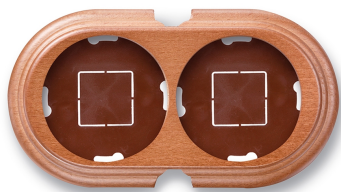

SWITCH

Fontini / Garby (opbouw)

30.852.19.2

Garby basis 2 modules horizontaal met 2 ingangen hout honing

Garby | Hout

EAN: 8435263634723

Specificaties

Afmetingen	181mm x 95mm x 22mm	Product	Afdekplaten & basissen
Gewicht	142g	Reeks	Garby (opbouw)
Kleur	Honing	Type	Basis voor 2 modules
Merk	Fontini	Verpakking	1 stuk