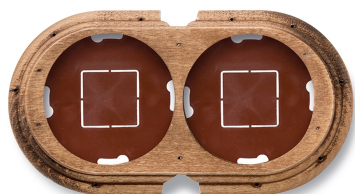

## Afdekplaat voor 2 modules

Garby | Verouderd hout

EAN: 8435263634730

### Specificaties

Merk	Fontini
Type	Afdekplaat voor 2 modules
Product	Afdekplaten & basissen
Reeks	Garby (opbouw)
Afmetingen	181mm x 95mm x 22mm
Gewicht	142g
Kleur	Verouderd hout
Verpakking	1 stuk