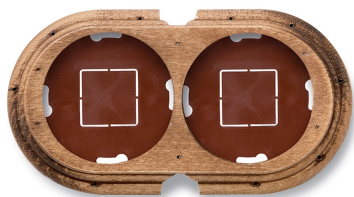

SWITCH

Fontini / Garby (opbouw)

30.852.21.2

Basis voor 2 modules

Garby | Verouderd hout

EAN: 8435263634730

Specificaties

Afmetingen	181mm x 95mm x 22mm	Product	Afdekplaten & basissen
Gewicht	142g	Reeks	Garby (opbouw)
Kleur	Verouderd hout	Type	Basis voor 2 modules
Merk	Fontini	Verpakking	1 stuk