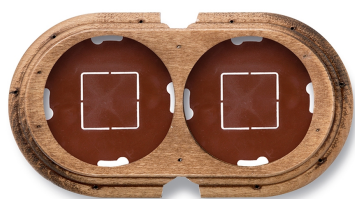

30.852.21.2

Garby afdekplaat 2 modules horizontaal met 2 ingangen hout verouderd

Garby | Verouderd hout

EAN: 8435263634730

Specificaties

Merk	Fontini
Type	Afdekplaat voor 2 modules
Reeks	Garby (opbouw)
Product	Afdekplaten & basissen
Kleur	Verouderd hout
Gewicht	142g
Afmetingen	181mm x 95mm x 22mm
Verpakking	1 stuk