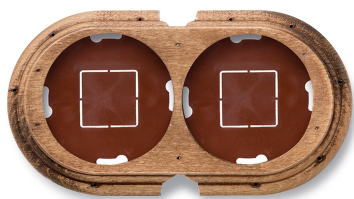

## Garby basis 2 modules horizontaal met 2 ingangen hout verouderd

Garby | Verouderd hout

EAN: 8435263634730

### Specificaties

Afmetingen	181mm x 95mm x 22mm	Product	Afdekplaten & basissen
Gewicht	142g	Reeks	Garby (opbouw)
Kleur	Verouderd hout	Type	Basis voor 2 modules
Merk	Fontini	Verpakking	1 stuk