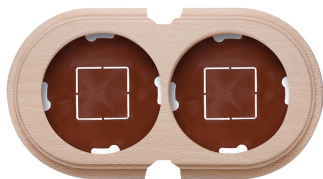

SWITCH

Fontini / Garby (opbouw)

30.852.81.2

Basis voor 2 modules

Garby | Naturel

EAN: 8435450112768

Specificaties

Afmetingen	181mm x 95mm x 22mm	Product	Afdekplaten & basissen
Gewicht	142g	Reeks	Garby (opbouw)
Kleur	Naturel	Type	Basis voor 2 modules
Merk	Fontini	Verpakking	1 stuk