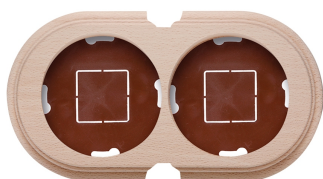

# Garby afdekplaat 2 modules horizontaal met 2 ingangen hout naturel

Garby | Naturel

EAN: 8435450112768

## Specificaties

Merk	Fontini
Type	Afdekplaat voor 2 modules
Reeks	Garby (opbouw)
Product	Afdekplaten & basissen
Kleur	Naturel
Gewicht	142g
Afmetingen	181mm x 95mm x 22mm
Verpakking	1 stuk