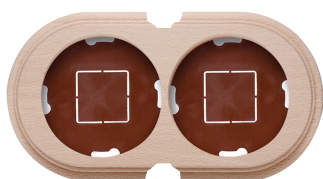

# SWITCH

Fontini / Garby (opbouw)

30.852.81.2

## Garby basis 2 modules horizontaal met 2 ingangen hout naturel

Garby | Naturel

EAN: 8435450112768

### Specificaties

Afmetingen	181mm x 95mm x 22mm	Product	Afdekplaten & basissen
Gewicht	142g	Reeks	Garby (opbouw)
Kleur	Naturel	Type	Basis voor 2 modules
Merk	Fontini	Verpakking	1 stuk