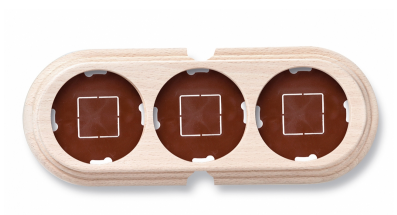

SWITCH

Fontini / Garby (opbouw)

30.853.00.2

Basis voor 3 modules

Garby | Onvernist hout

EAN: 8435263634778

Specificaties

Afmetingen	252mm x 95mm x 22mm	Product	Afdekplaten & basissen
Gewicht	188g	Reeks	Garby (opbouw)
Kleur	Onvernist	Type	Basis voor 3 modules
Merk	Fontini	Verpakking	1 stuk