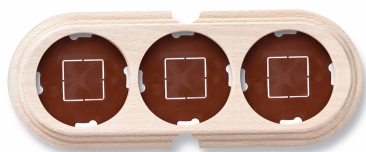

SWITCH

Fontini / Garby (opbouw)

30.853.00.2

Garby basis 3 modules horizontaal met 2 ingangen hout onvernist

Garby | Onvernist hout

EAN: 8435263634778

Specificaties

Afmetingen	252mm x 95mm x 22mm	Product	Afdekplaten & basissen
Gewicht	188g	Reeks	Garby (opbouw)
Kleur	Onvernist	Type	Basis voor 3 modules
Merk	Fontini	Verpakking	1 stuk