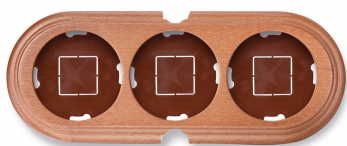

SWITCH

Fontini / Garby (opbouw)

30.853.19.2

Basis voor 3 modules

Garby | Hout

EAN: 8435263634785

Specificaties

Afmetingen	252mm x 95mm x 22mm	Product	Afdekplaten & basissen
Gewicht	188g	Reeks	Garby (opbouw)
Kleur	Honing	Type	Basis voor 3 modules
Merk	Fontini	Verpakking	1 stuk