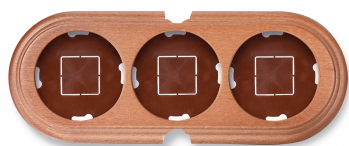

SWITCH

Fontini / Garby (opbouw)

30.853.19.2

Basis voor 3 modules

Garby | Hout

EAN: 8435263634785

Specificaties

Afmetingen	252mm x 95mm x 22mm	Product	Afdekplaten & basissen
Gewicht	188g	Reeks	Garby (opbouw)
Kleur	Honing	Type	Basis voor 3 modules
Merk	Fontini	Verpakking	1 stuk