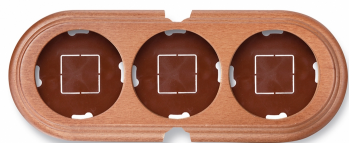

## Garby basis 3 modules horizontaal met 2 ingangen hout honing

Garby | Hout

EAN: 8435263634785

### Specificaties

Afmetingen	252mm x 95mm x 22mm	Product	Afdekplaten & basissen
Gewicht	188g	Reeks	Garby (opbouw)
Kleur	Honing	Type	Basis voor 3 modules
Merk	Fontini	Verpakking	1 stuk