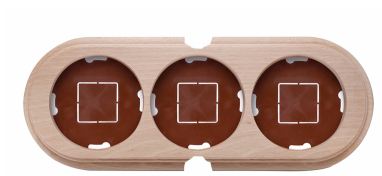

# SWITCH

Fontini / Garby (opbouw)

30.853.81.2

## Basis voor 3 modules

Garby | Naturel

EAN: 8435450112775

### Specificaties

Afmetingen 252mm x 95mm x 22mm

Gewicht 188g

Kleur Naturel

Merk Fontini

Product Afdekplaten & basissen

Reeks Garby (opbouw)

Type Basis voor 3 modules