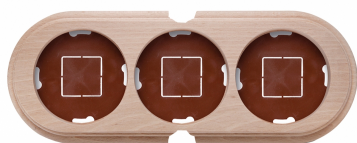

30.853.81.2

Garby afdekplaat 3 modules horizontaal met 2 ingangen hout naturel

Garby | Naturel

EAN: 8435450112775

Specificaties

Merk	Fontini
Type	Afdekplaat voor 3 modules
Reeks	Garby (opbouw)
Product	Afdekplaten & basissen
Kleur	Naturel
Gewicht	188g
Afmetingen	252mm x 95mm x 22mm
Verpakking	1 stuk