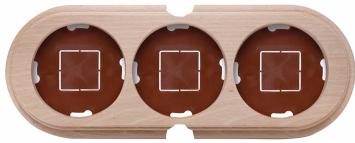

## Garby basis 3 modules horizontaal met 2 ingangen hout naturel

Garby | Naturel

EAN: 8435450112775

### Specificaties

Afmetingen 252mm x 95mm x 22mm

Gewicht 188g

Kleur Naturel

Merk Fontini

Product Afdekplaten & basissen

Reeks Garby (opbouw)

Type Basis voor 3 modules