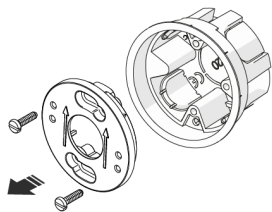

## Specificaties

Merk	Fontini	Reeks	Garby (opbouw)
Product	Overige toebehoren	Verpakking	6 stuks