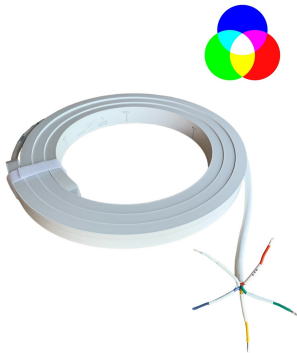

30022-002

FLEX LED | RGBW | 5000K | 11,5mm x 21mm | 2m

Specificaties

Aantal LEDs	60 LEDs/m	Levensduur LEDs	70 000h @ 25°C
Afmetingen	11,5mm x 21mm	Lichtstroom	R: 30lm G: 110lm B: 30lm
Buigradius	>80mm	Materiaal	Siliconen
Certificaten, keurmerken, markeringen	CE, UL, RoHS, CB	Merk	4K
Dimbaar	Ja, optioneel met accessoire	Oriëntatie LEDs	Direct
Gebruikstemperatuur	-40°C tot +55°C	Oriëntatie lichtvlak	Frontaal
IP-aanduiding	IP68 Onderdompelbaar <2m	Slagvastheid	IK08
Kleur	Wit	Spanning	24V DC
Kleur LEDs	RGBW (5000K)	Stralingshoek	120°
Kleurweergave index	>80	Stroomverbruik	17W/m
Kniplengte	100mm	UV-Bestendig	Ja
Lengte	2m		