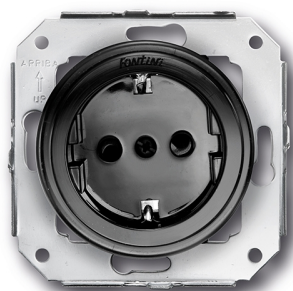

31.209.02.2

Garby Colonial stopcontact zonder aarding 16A/250V kunststof zwart

16A | 250V | Porselein | Garby Colonial

EAN: 8435263618464

Specificaties

Merk	Fontini
Type	Stopcontact zonder aarding
Reeks	Garby Colonial (inbouw)
Product	Stopcontact
Kleur	Zwart
Gewicht	53g
Verpakking	1 stuk
Materiaal	Volledig in porselein