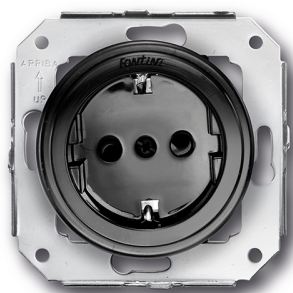

## Stopcontact zonder aarding

16A | 250V | Porselein | Garby Colonial

EAN: 8435263618464

### Specificaties

|            |                            |
|------------|----------------------------|
| Merk       | Fontini                    |
| Type       | Stopcontact zonder aarding |
| Product    | Stopcontact                |
| Reeks      | Garby Colonial (inbouw)    |
| Materiaal  | Volledig in porselein      |
| Gewicht    | 53g                        |
| Kleur      | Zwart                      |
| Verpakking | 1 stuk                     |