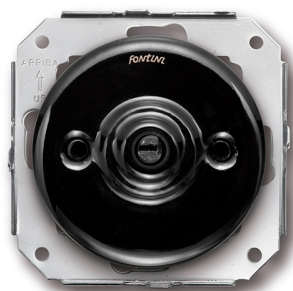

# SWITCH

Fontini / Garby Colonial (inbouw)

31.304.27.1

## Garby Colonial kruisschakelaar 10A/250V porselein zwart

250V | Porselein | 10A | Garby Colonial

EAN: 8435450113062

### Specificaties

Kleur	Zwart
Merk	Fontini
Product	Schakelaar

Reeks	Garby Colonial (inbouw)
Type	Kruisschakelaar
Verpakking	1 stuk