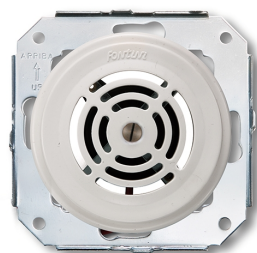

SWITCH

Fontini / Garby Colonial (inbouw)

31.390.05.2

Garby Colonial buzzer intermittente 220V 80dB porselein wit

Porselein | Garby Colonial | 220V | 80dB

EAN: 8435263611663

Specificaties

Gewicht	77g
Kleur	Wit
Merk	Fontini
Product	Overige functies

Reeks	Garby Colonial (inbouw)
Type	Zoemer
Verpakking	1 stuk