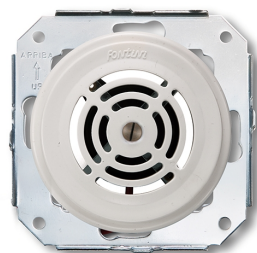

Fontini / Garby Colonial

31.390.05.2

## Zoemer

Porselein | Garby Colonial | 220V | 80dB

EAN: 8435263611663

### Specificaties

Merk	Fontini
Type	Zoemer
Product	Overige functies
Reeks	Garby Colonial (inbouw)
Gewicht	77g
Kleur	Wit
Verpakking	1 stuk