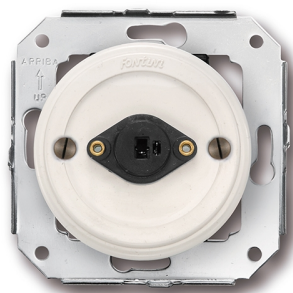

31.905.05.2

Garby Colonial schakelaar met sleutel porselein wit

Porselein | Garby Colonial

EAN: 8422398797850

Specificaties

Merk	Fontini
Type	Schakelaar met sleutel
Reeks	Garby Colonial (inbouw)
Product	Schakelaar
Kleur	Wit
Gewicht	43g
Verpakking	1 stuk