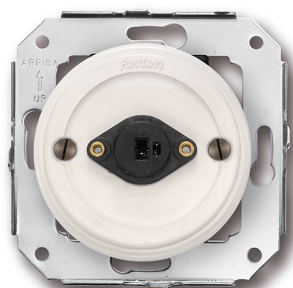

# SWITCH

Fontini / Garby Colonial (inbouw)

31.905.05.2

## Garby Colonial stopcontact voor luidspreker S/DIN 41429 wit

Porselein | Garby Colonial

EAN: 8422398797850

### Specificaties

Gewicht	43g	Reeks	Garby Colonial (inbouw)
Kleur	Wit	Type	Luidsprekeraansluiting
Merk	Fontini	Verpakking	1 stuk
Product	TV-/telefoon-/data-/multimediapoorten		