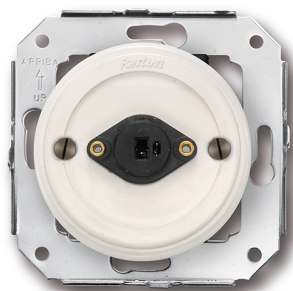

SWITCH

Fontini / Garby Colonial (inbouw)

31.905.05.2

Luidspreker DIN-aansluiting

Porselein | Garby Colonial

EAN: 8422398797850

Specificaties

Gewicht	43g	Reeks	Garby Colonial (inbouw)
Kleur	Wit	Type	Luidsprekeraansluiting
Merk	Fontini	Verpakking	1 stuk
Product	TV-/telefoon-/data-/multimediapoorten		