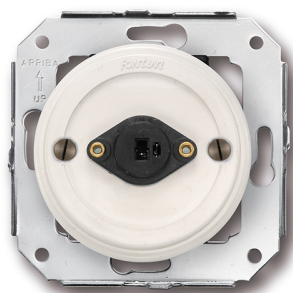

Fontini / Garby Colonial

31.905.05.2

Schakelaar met sleutel

Porselein | Garby Colonial

EAN: 8422398797850

Specificaties

Merk	Fontini
Type	Schakelaar met sleutel
Product	Schakelaar
Reeks	Garby Colonial (inbouw)
Gewicht	43g
Kleur	Wit
Verpakking	1 stuk