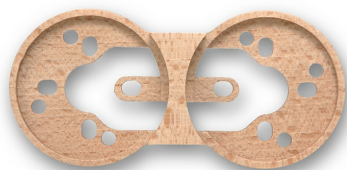

## Basis voor 2 modules

Naturel | DO opbouw

EAN: 8435450100987

### Specificaties

Afmetingen	Ø64mm x 9mm	Product	Afdekplaten & basissen
Gewicht	22g	Reeks	DO (opbouw)
Kleur	Naturel	Type	Basis voor 2 modules
Merk	Fontini	Verpakking	1 stuk