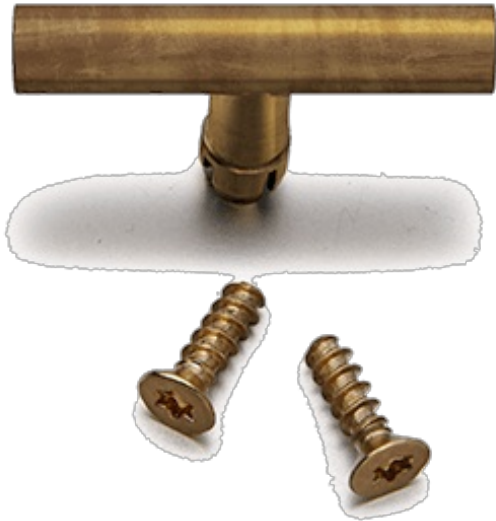

DO (OPBOUW)

33.967.83.1

DO opbouw vlinderknop met schroeven verouderde messing

Specificaties

Inhoud pakket	Inclusief schroeven	Model	Vlinderknop
Kleur	Messing verouderd	Reeks	DO (opbouw)
Merk	Fontini	Verpakking	1 stuk