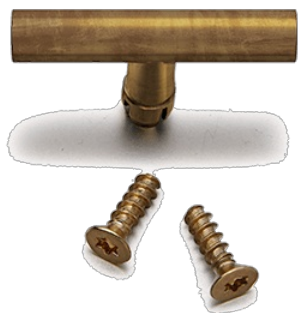

## DO opbouw vlinderknop met schroeven verouderde messing

### Specificaties

Inhoud pakket Inclusief schroeven

Kleur Messing verouderd

Merk Fontini

Reeks DO (opbouw)

Type Vlinderknop

Verpakking 1 stuk