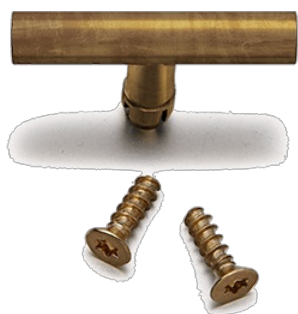

## Vlinderknop

DO opbouw | Messing verouderd

### Specificaties

Inhoud pakket	Inclusief schroeven	Reeks	DO (opbouw)
Kleur	Messing verouderd	Type	Vlinderknop
Merk	Fontini	Verpakking	1 stuk