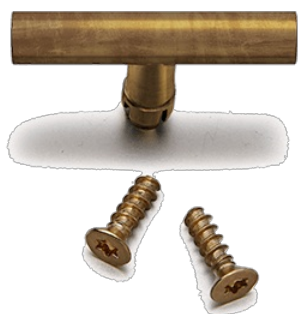

SWITCH

Fontini / DO (opbouw)

33.967.83.1

Vlinderknop

DO opbouw | Messing verouderd

Specificaties

Inhoud pakket	Inclusief schroeven	Reeks	DO (opbouw)
Kleur	Messing verouderd	Type	Vlinderknop
Merk	Fontini	Verpakking	1 stuk