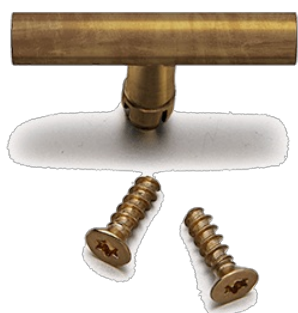

## DO opbouw vlinderknop met schroeven verouderde messing 5 stuks

DO opbouw | Messing verouderd

### Specificaties

Inhoud pakket	Inclusief schroeven
Kleur	Messing verouderd
Merk	Fontini

Reeks	DO (opbouw)
Type	Vlinderknop
Verpakking	1x 5 stuks, 5 stuks