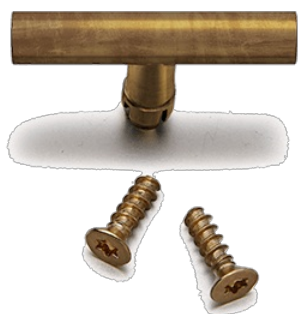

SWITCH

Fontini / DO (opbouw)

33.967.83.7

Vlinderknop

DO opbouw | Messing verouderd

Specificaties

Inhoud pakket	Inclusief schroeven	Reeks	DO (opbouw)
Kleur	Messing verouderd	Type	Vlinderknop
Merk	Fontini	Verpakking	1x 5 stuks, 5 stuks