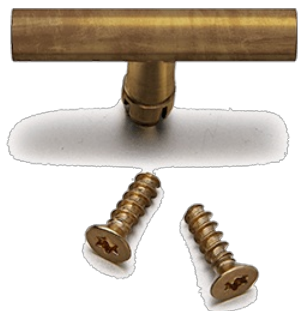

SWITCH

Fontini / DO (opbouw)

33.967.83.7

Vlinderknop

DO opbouw | Messing verouderd

Specificaties

Inhoud pakket	Inclusief schroeven	Reeks	DO (opbouw)
Kleur	Messing verouderd	Type	Vlinderknop
Merk	Fontini	Verpakking	1x 5 stuks, 5 stuks