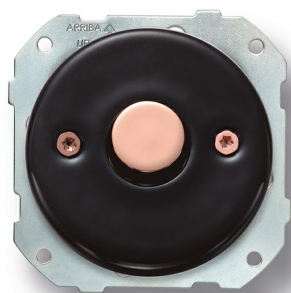

# SWITCH

Fontini / DO Low (inbouw)

34.310.03.2

## DO inbouw drukknop 10A/250V AC - 24V DC 10A/250V porselein zwart, schroeven koper

DO inbouw | Zwart/koper

EAN: 8435450101441

### Specificaties

Kleur	Zwart/koper
Merk	Fontini
Product	Drukknop

Reeks	DO (inbouw)
Type	Drukknop
Verpakking	1 stuk