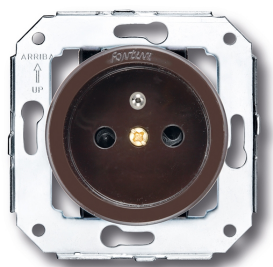

## Stopcontact met pinaarding

16A | 250V | Venezia

EAN: 8422398792701

### Specificaties

Merk	Fontini
Type	Stopcontact met pinaarding
Product	Stopcontact
Reeks	Venezia
Gewicht	52g
Kleur	Bruin
Verpakking	1 stuk