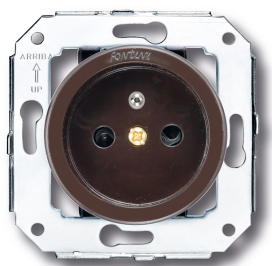

SWITCH

Fontini / Venezia (inbouw)

35.208.03.2

Venezia stopcontact met pinaarding 16A/250V bruin

16A | 250V | Venezia

EAN: 8422398792701

Specificaties

Gewicht	52g
Kleur	Bruin
Merk	Fontini
Product	Stopcontact

Reeks	Venezia
Type	Stopcontact met pinaarding
Verpakking	1 stuk