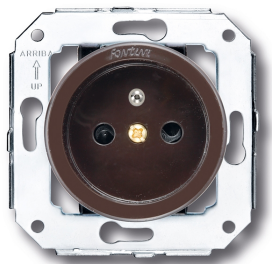

35.208.03.2

Venezia stopcontact met pinaarding 16A/250V bruin

16A | 250V | Venezia

EAN: 8422398792701

Specificaties

Merk	Fontini
Type	Stopcontact met pinaarding
Reeks	Venezia
Product	Stopcontact
Kleur	Bruin
Gewicht	52g
Verpakking	1 stuk