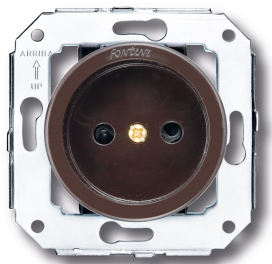

35.209.03.2

Venezia stopcontact zonder aarding 16A/250V bruin

16A | 250V | Venezia

EAN: 8422398792640

Specificaties

Merk	Fontini
Type	Stopcontact zonder aarding
Reeks	Venezia
Product	Stopcontact
Kleur	Bruin
Gewicht	52g
Verpakking	1 stuk