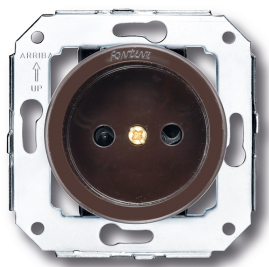

SWITCH

Fontini / Venezia (inbouw)

35.209.03.2

Venezia stopcontact zonder aarding 16A/250V bruin

EAN: 8422398792640

Specificaties

Gewicht	52g
Kleur	Bruin
Merk	Fontini
Product	Stopcontact

Reeks	Venezia
Type	Stopcontact zonder aarding
Verpakking	1 stuk