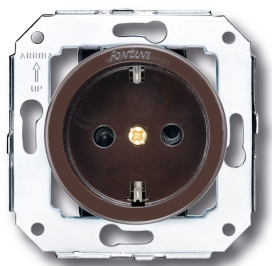

SWITCH

Fontini / Venezia

35.212.03.2

Stopcontact met randaarding

Bruin | Venezia

EAN: 8422398792671

Specificaties

Categorie	Venezia	Product	Stopcontact
Gewicht	52g	Reeks	Venezia
Kleur	Bruin	Type	Stopcontact met randaarding
Merk	Fontini	Verpakking	1 stuk