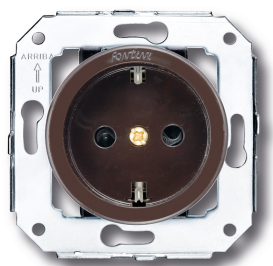

SWITCH

Fontini / Venezia (inbouw)

35.212.03.2

Venezia stopcontact met randaarding 16A/250V bruin

Bruin | Venezia

EAN: 8422398792671

Specificaties

Categorie Venezia

Gewicht 52g

Kleur Bruin

Merk Fontini

Product	Stopcontact
Reeks	Venezia
Type	Stopcontact met randaarding
Verpakking	1 stuk