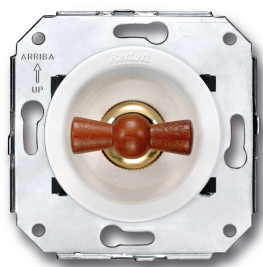

## Dubbele enkelpolige schakelaar

16A | 250V | Hout | Venezia

EAN: 8422398783815

### Specificaties

Merk	Fontini
Type	Dubbele enkelpolige schakelaar
Product	Schakelaar
Reeks	Venezia
Gewicht	86g
Kleur	Wit/hout
Verpakking	1 stuk