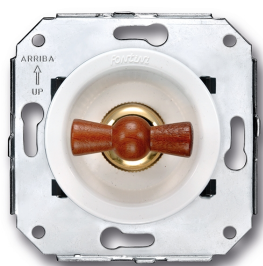

35.300.16.2

Venezia dubbele I-polige schakelaar 10A/250V wit/vlinderknop hout

16A | 250V | Hout | Venezia

EAN: 8422398783815

Specificaties

Merk	Fontini
Type	Dubbele enkelpolige schakelaar
Reeks	Venezia
Product	Schakelaar
Kleur	Wit/hout
Gewicht	86g
Verpakking	1 stuk