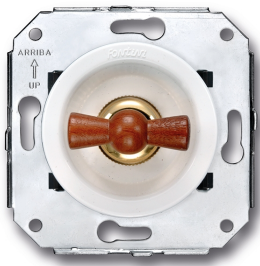

SWITCH

Fontini / Venezia (inbouw)

35.300.16.2

Venezia dubbele I-polige schakelaar 10A/250V wit/vlinderknop hout

16A | 250V | Hout | Venezia

EAN: 8422398783815

Specificaties

| | |
|---------|------------|
| Gewicht | 86g |
| Kleur | Wit/hout |
| Merk | Fontini |
| Product | Schakelaar |

| | |
|------------|--------------------------------|
| Reeks | Venezia |
| Type | Dubbele enkelpolige schakelaar |
| Verpakking | 1 stuk |

Doble interruptor
Double one-pole switch
Double interrupteur unipolaire