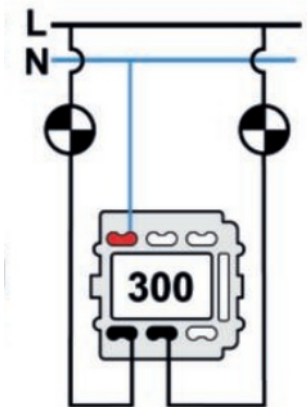

SWITCH

Fontini / Venezia (inbouw)

35.300.16.2

Venezia dubbele I-polige schakelaar 10A/250V wit/vlinderknop hout

16A | 250V | Hout | Venezia

EAN: 8422398783815

Specificaties

| | |
|---------|------------|
| Gewicht | 86g |
| Kleur | Wit/hout |
| Merk | Fontini |
| Product | Schakelaar |

| | |
|------------|--------------------------------|
| Reeks | Venezia |
| Type | Dubbele enkelpolige schakelaar |
| Verpakking | 1 stuk |

Doble interruptor
Double one-pole switch
Double interrupteur unipolaire