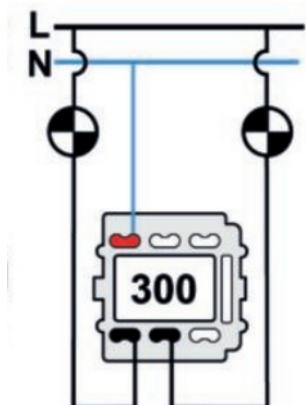

## Dubbele enkelpolige schakelaar

16A | 250V | Venezia | Porselein wit

EAN: 8422398788650

### Specificaties

Gewicht	91g	Reeks	Venezia
Kleur	Wit	Type	Dubbele enkelpolige schakelaar
Merk	Fontini	Verpakking	1 stuk
Product	Schakelaar		

Doble interruptor  
Double one-pole switch  
Double interrupteur unipolaire