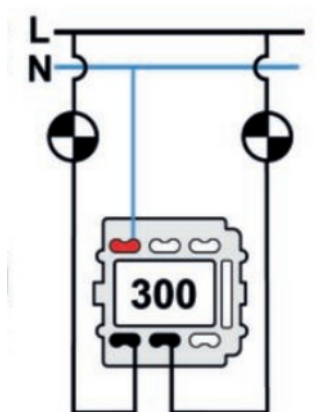

# SWITCH

Fontini / Venezia (inbouw)

35.300.17.2

## Venezia dubbele I-polige schakelaar 10A/250V wit/vlinderknop porselein wit

EAN: 8422398788650

### Specificaties

Gewicht	91g
Kleur	Wit
Merk	Fontini
Product	Schakelaar

Reeks	Venezia
Type	Dubbele enkelpolige schakelaar
Verpakking	1 stuk

Doble interruptor  
Double one-pole switch  
Double interrupteur unipolaire