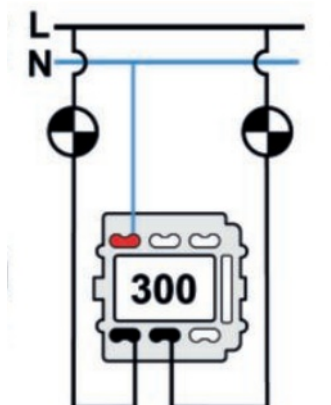

SWITCH

Fontini / Venezia (inbouw)

35.300.23.2

Dubbele enkelpolige schakelaar

16A | 250V | Venezia | Retro porselein

EAN: 8422398798918

Specificaties

Gewicht	94g
Kleur	Wit
Merk	Fontini
Product	Schakelaar

Reeks	Venezia
Type	Dubbele enkelpolige schakelaar
Verpakking	1 stuk

Doble interruptor
Double one-pole switch
Double interrupteur unipolaire