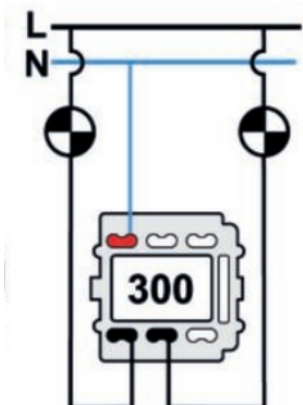

## Dubbele enkelpolige schakelaar

16A | 250V | Venezia | Retro porselein

EAN: 8422398798918

### Specificaties

Gewicht	94g	Reeks	Venezia
Kleur	Wit	Type	Dubbele enkelpolige schakelaar
Merk	Fontini	Verpakking	1 stuk
Product	Schakelaar		

Doble interruptor  
Double one-pole switch  
Double interrupteur unipolaire