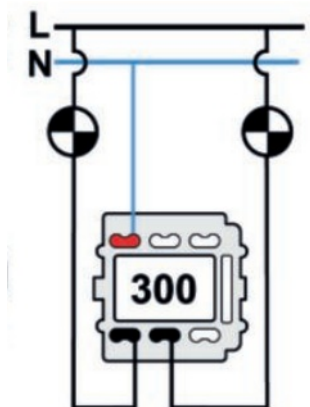

SWITCH

Fontini / Venezia (inbouw)

35.300.23.2

Venezia dubbele I-polige schakelaar 10A/250V wit/retrodraaiknop porselein wit

16A | 250V | Venezia | Retro porselein

EAN: 8422398798918

Specificaties

Gewicht	94g
Kleur	Wit
Merk	Fontini
Product	Schakelaar

Reeks	Venezia
Type	Dubbele enkelpolige schakelaar
Verpakking	1 stuk

Doble interruptor
Double one-pole switch
Double interrupteur unipolaire