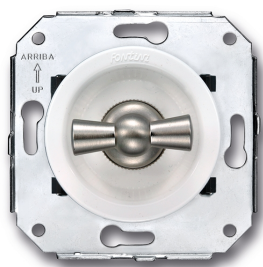

## Dubbele enkelpolige schakelaar

16A | 250V | Nikkel | Venezia

EAN: 8422398793906

### Specificaties

Merk	Fontini
Type	Dubbele enkelpolige schakelaar
Product	Schakelaar
Reeks	Venezia
Gewicht	98g
Kleur	Wit/nikkel
Verpakking	1 stuk