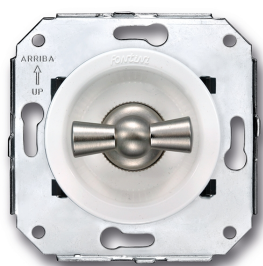

35.300.25.2

Venezia dubbele I-polige schakelaar 10A/250V wit/vlinderknop nikkel

16A | 250V | Nikkel | Venezia

EAN: 8422398793906

Specificaties

Merk	Fontini
Type	Dubbele enkelpolige schakelaar
Reeks	Venezia
Product	Schakelaar
Kleur	Wit/nikkel
Gewicht	98g
Verpakking	1 stuk