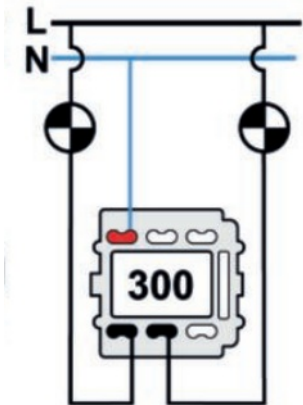

# SWITCH

Fontini / Venezia (inbouw)

35.300.25.2

## Venezia dubbele I-polige schakelaar 10A/250V wit/vlinderknop verknikkeld

16A | 250V | Nikkel | Venezia

EAN: 8422398793906

### Specificaties

Gewicht	98g
Kleur	Wit/nikkel
Merk	Fontini
Product	Schakelaar

Reeks	Venezia
Type	Dubbele enkelpolige schakelaar
Verpakking	1 stuk

Doble interruptor  
Double one-pole switch  
Double interrupteur unipolaire