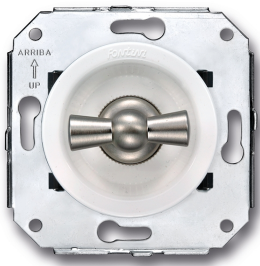

# SWITCH

Fontini / Venezia (inbouw)

35.300.25.2

## Venezia dubbele I-polige schakelaar 10A/250V wit/vlinderknop verknikkeld

16A | 250V | Nikkel | Venezia

EAN: 8422398793906

### Specificaties

Gewicht	98g
Kleur	Wit/nikkel
Merk	Fontini
Product	Schakelaar

Reeks	Venezia
Type	Dubbele enkelpolige schakelaar
Verpakking	1 stuk

Doble interruptor  
Double one-pole switch  
Double interrupteur unipolaire