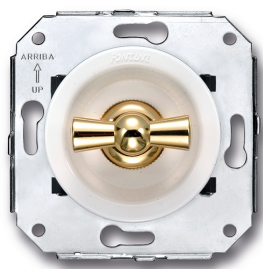

Fontini / Venezia

35.300.30.2

Dubbele enkelpolige schakelaar

16A | 250V | Goud | Venezia

EAN: 8422398783785

Specificaties

Merk	Fontini
Type	Dubbele enkelpolige schakelaar
Product	Schakelaar
Reeks	Venezia
Gewicht	98g
Kleur	Wit/goud
Verpakking	1 stuk